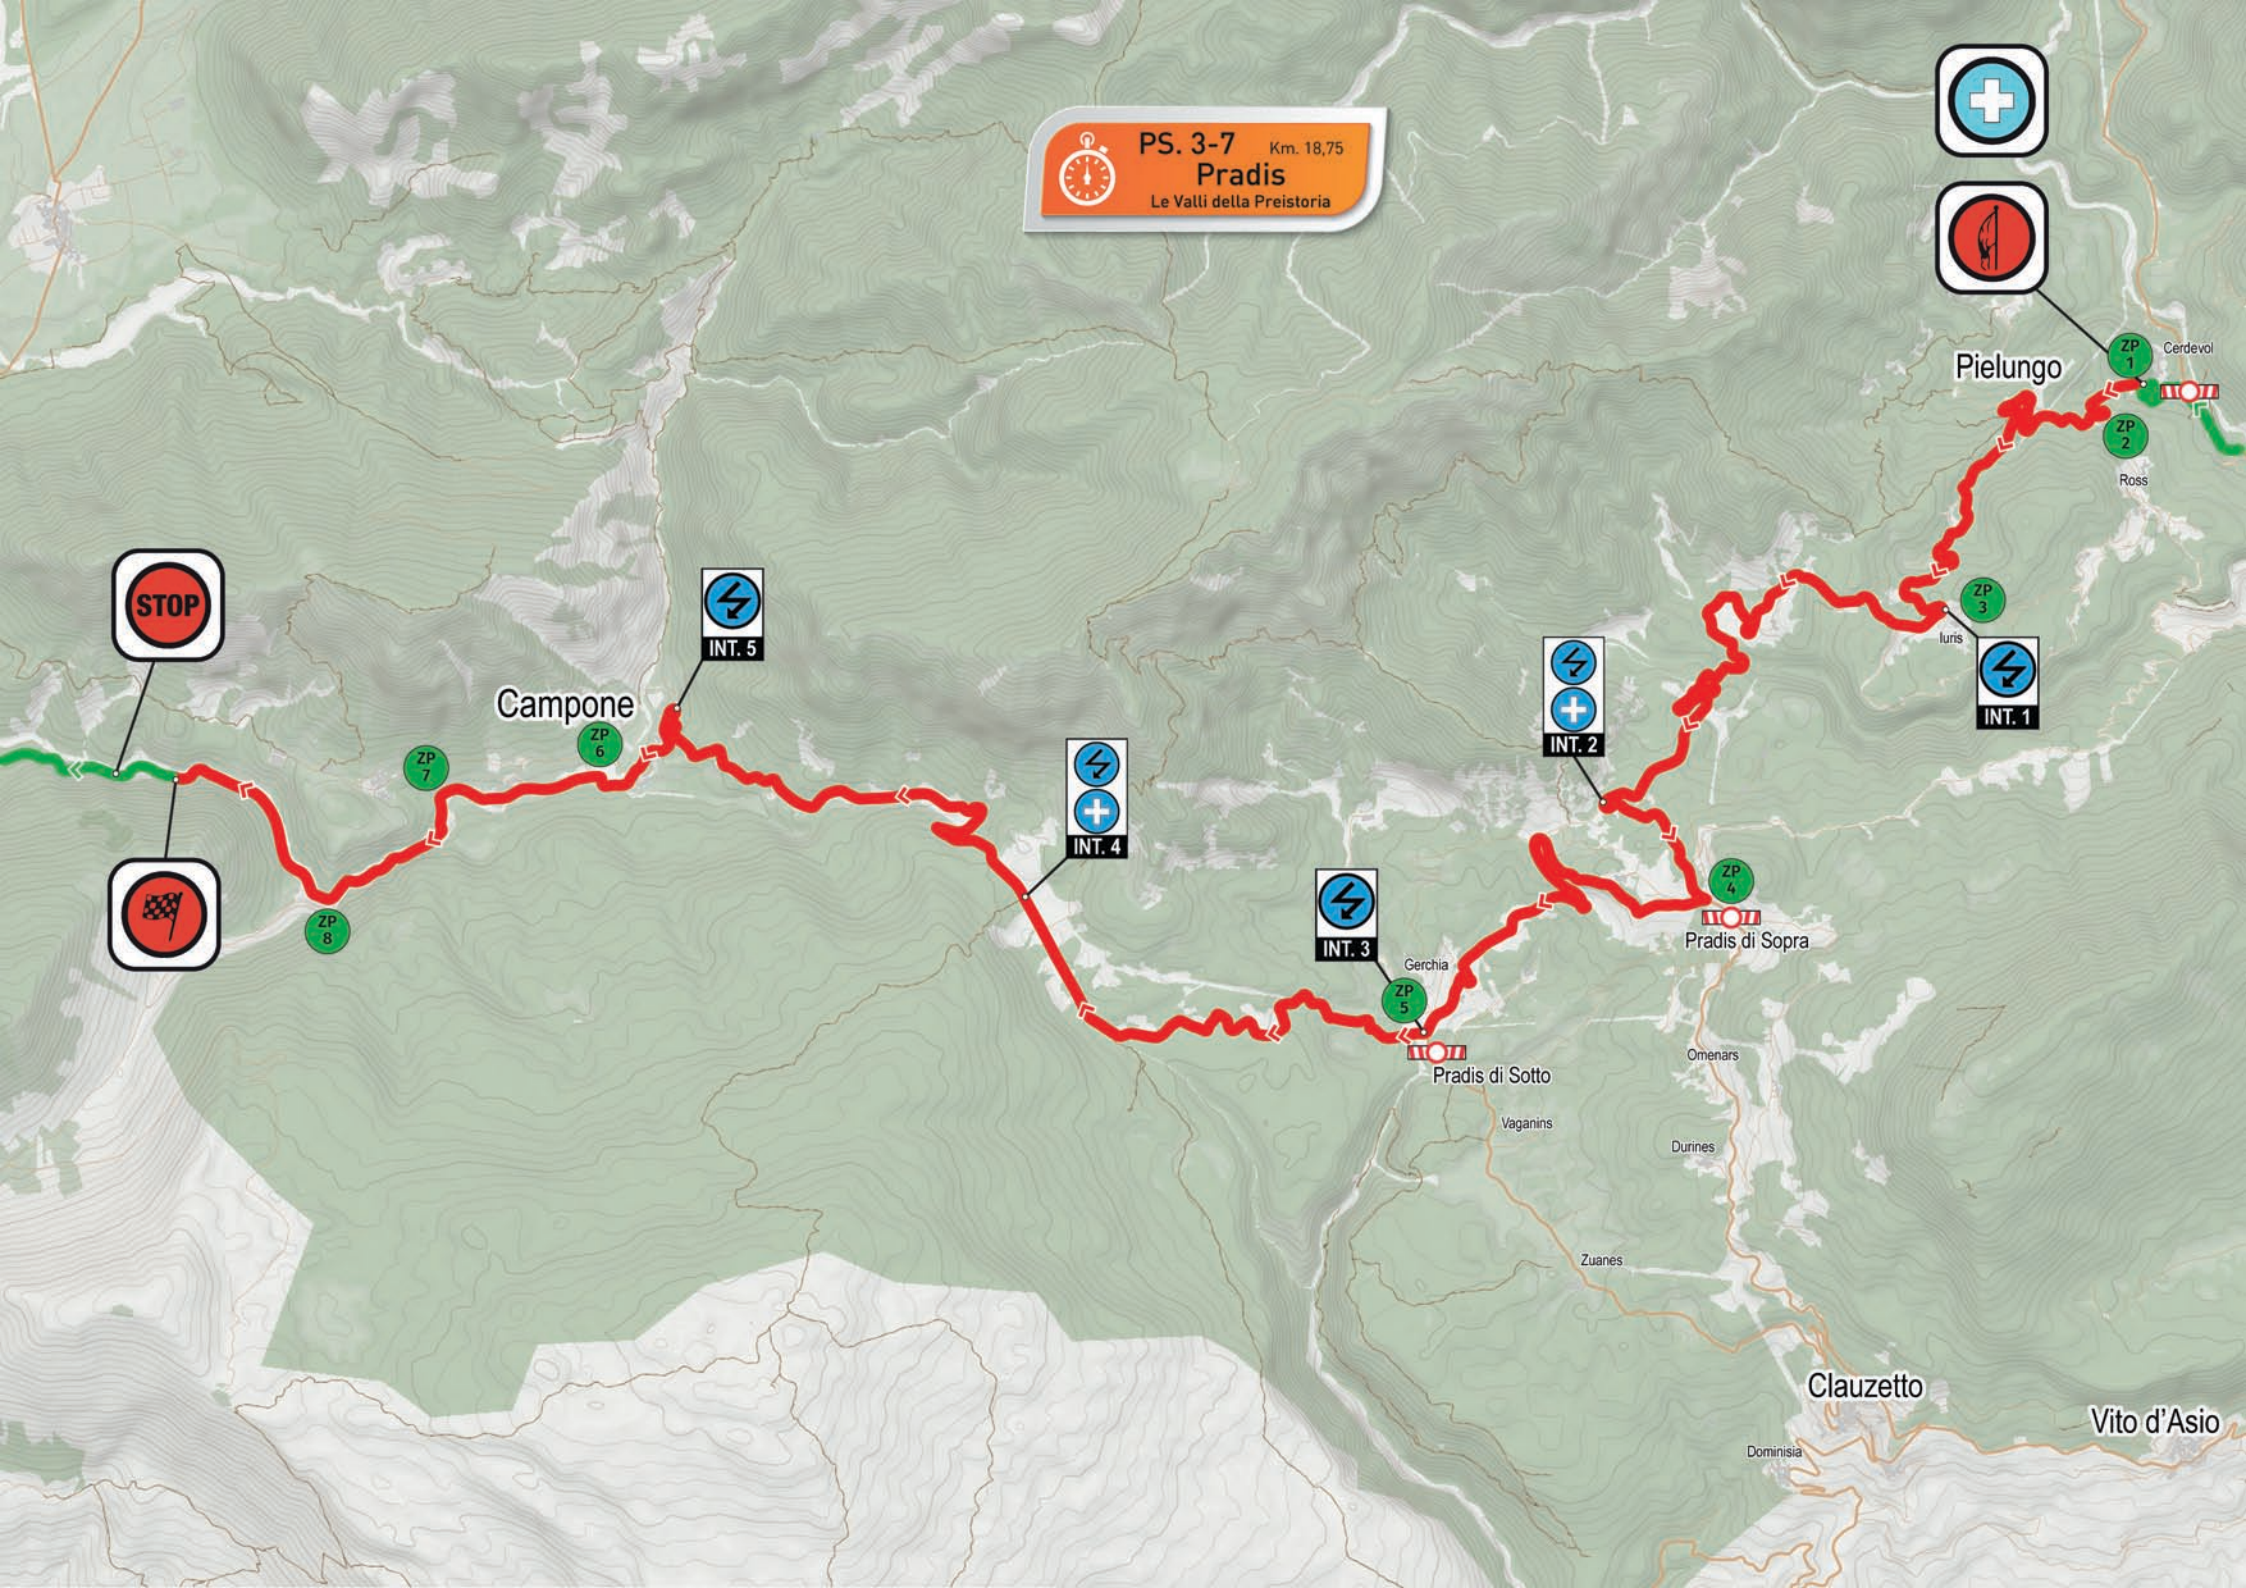

 **PS. 3-7** Km. 18,75  
**Pradis**  
Le Valli della Preistoria

ZP 8

ZP 7

ZP 6

ZP 5

ZP 4

ZP 3

ZP 2

ZP 1

Campone

Pradis di Sotto

Pradis di Sopra

Pielungo

Gerchia

Vaganins

Durines