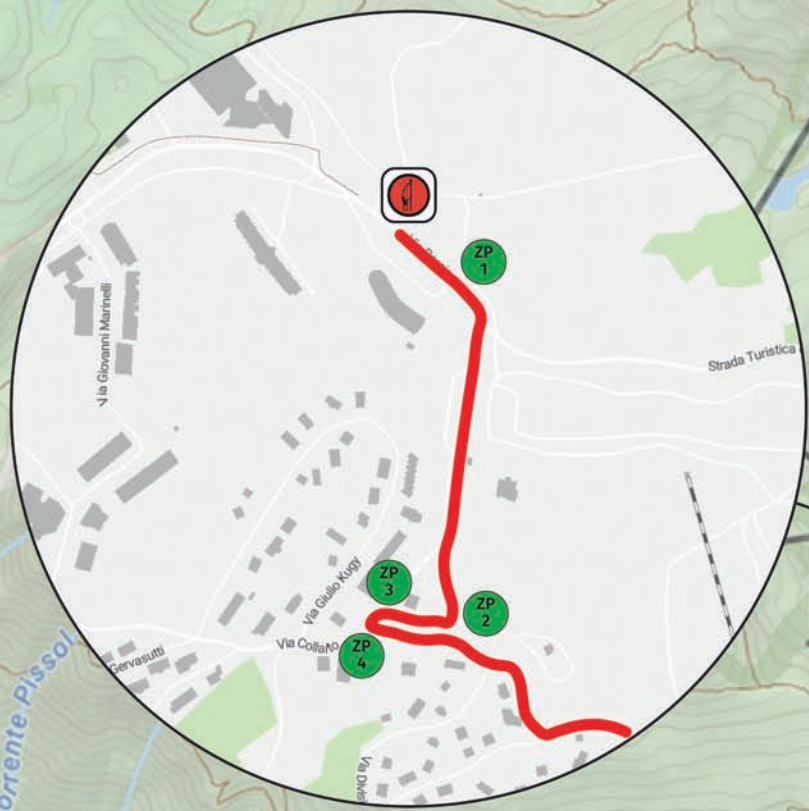

Monte Tremol  
2007 m

Shakedown Km. 2,44  
Collalto

Parco Assistenza  
Palaghiaccio

Piancavallo