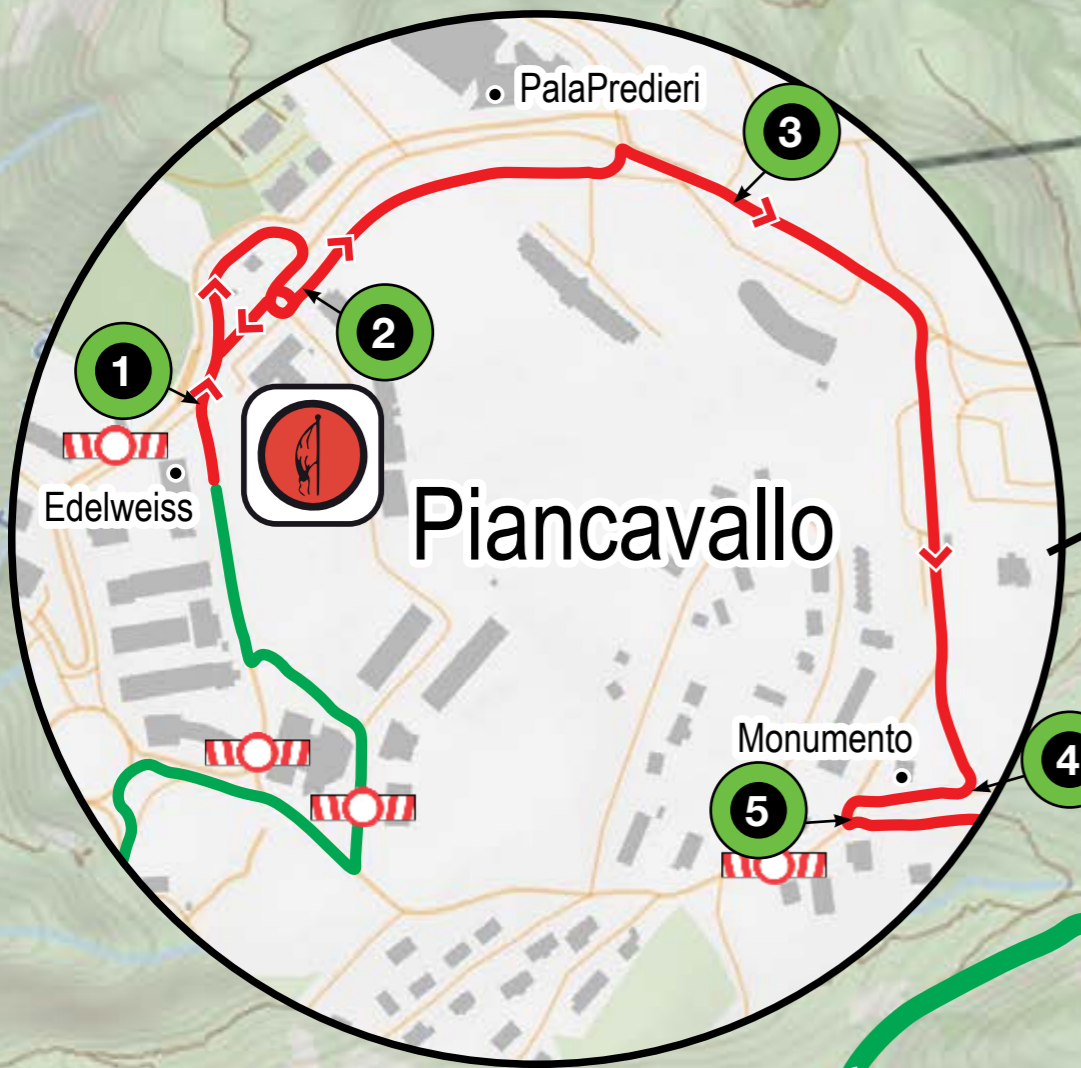

Monte Tremol
2007 m

clicca sulla zona
pubblico per
visualizzare l'area

S.S.S. 3 Km. 3,20
Piancavallo

Piancavallo